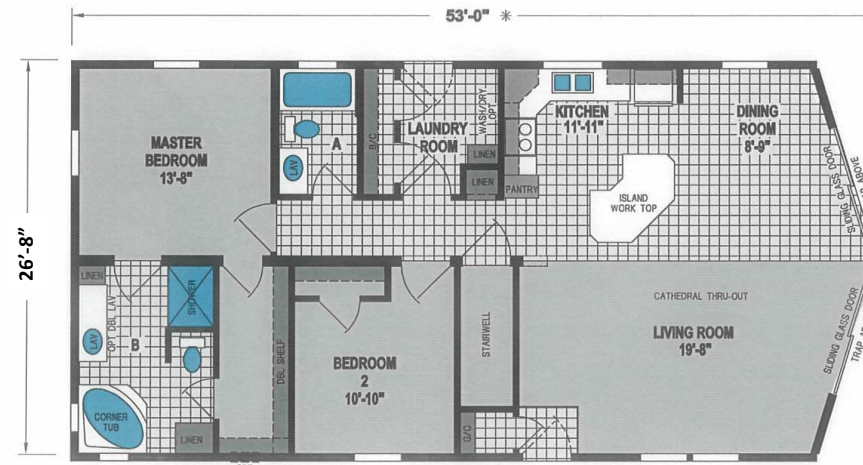

# WOOD MANOR SERIES

D500 - 2BR—2 BATH—50'

D503 - 3BR—2 BATH—52'

D502 - 2BR—2 BATH—53'

D504 - 3BR—2 BATH—56'

## OPTIONAL BATHS

## OPTIONAL KITCHENS