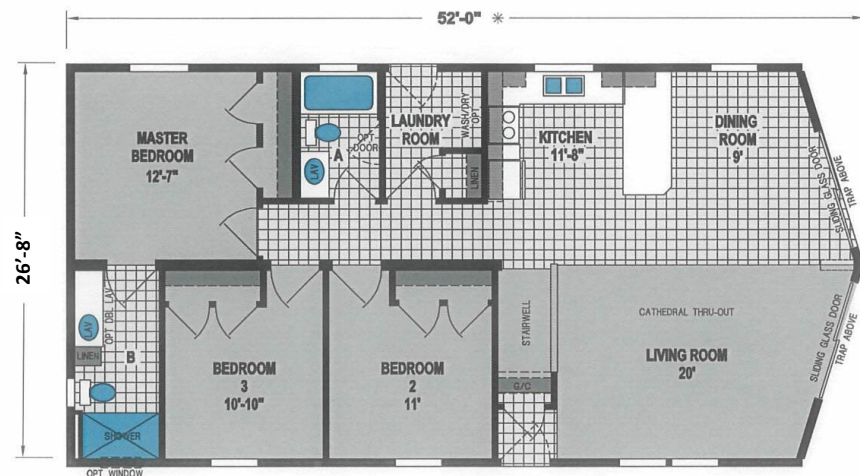

# WOOD MANOR SERIES

D500 - 2BR—2 BATH—50'

D503 - 3BR—2 BATH—52'

D502 - 2BR—2 BATH—53'

D504 - 3BR—2 BATH—56'

## OPTIONAL BATHS