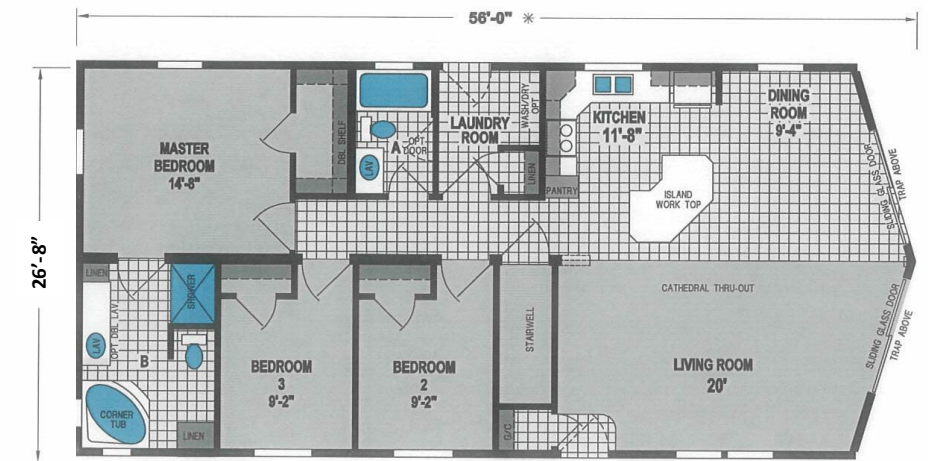

# WOOD MANOR SERIES

D500 - 2BR—2 BATH—50'

D503 - 3BR—2 BATH—52'

D502 - 2BR—2 BATH—53'

D504 - 3BR—2 BATH—56'

## OPTIONAL BATHS

## OPTIONAL KITCHENS