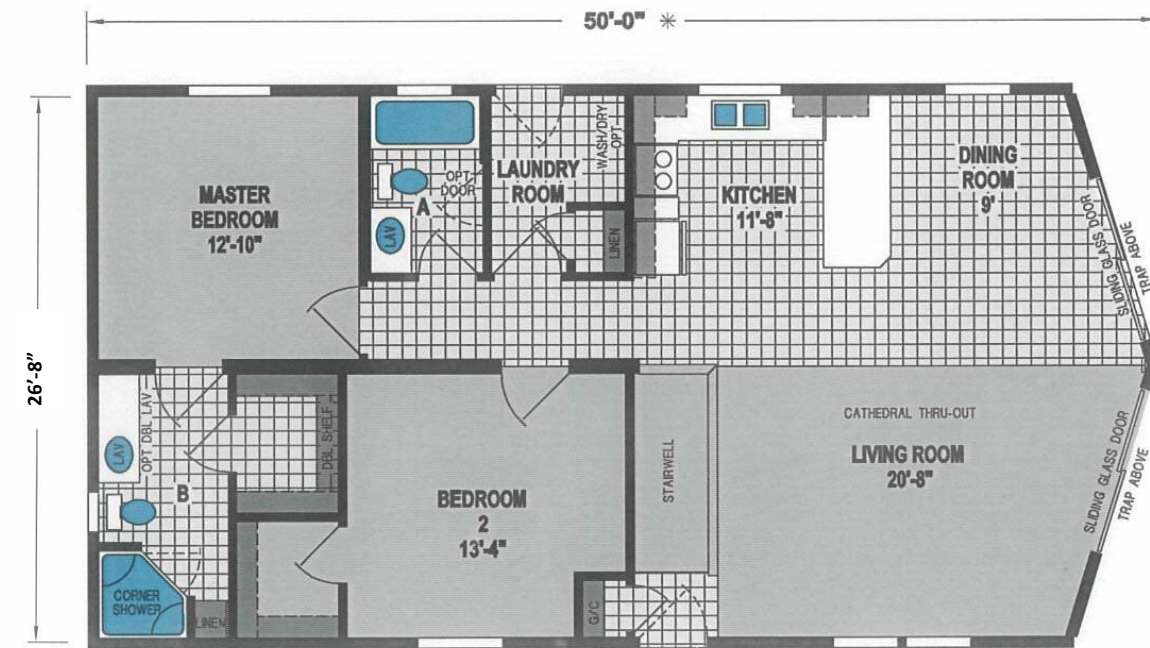

# WOOD MANOR SERIES

D500 - 2BR—2 BATH—50'

D503 - 3BR—2 BATH—52'

D502 - 2BR—2 BATH—53'

D504 - 3BR—2 BATH—56'

## OPTIONAL BATHS

## OPTIONAL KITCHENS