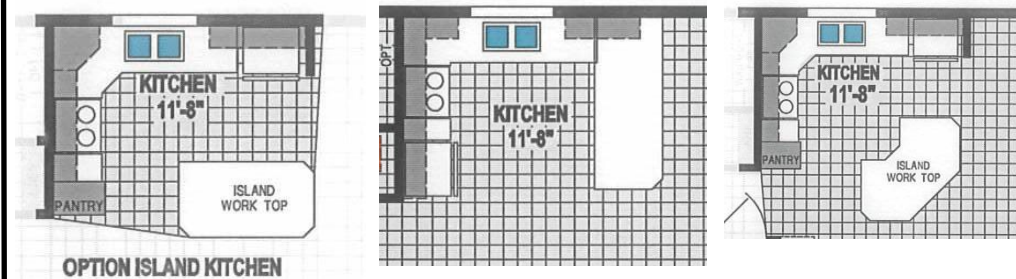

# WOOD MANOR SERIES

D500 - 2BR—2 BATH—50'

D503 - 3BR—2 BATH—52'

D502 - 2BR—2 BATH—53'

D504 - 3BR—2 BATH—56'

## OPTIONAL BATHS

## OPTIONAL KITCHENS